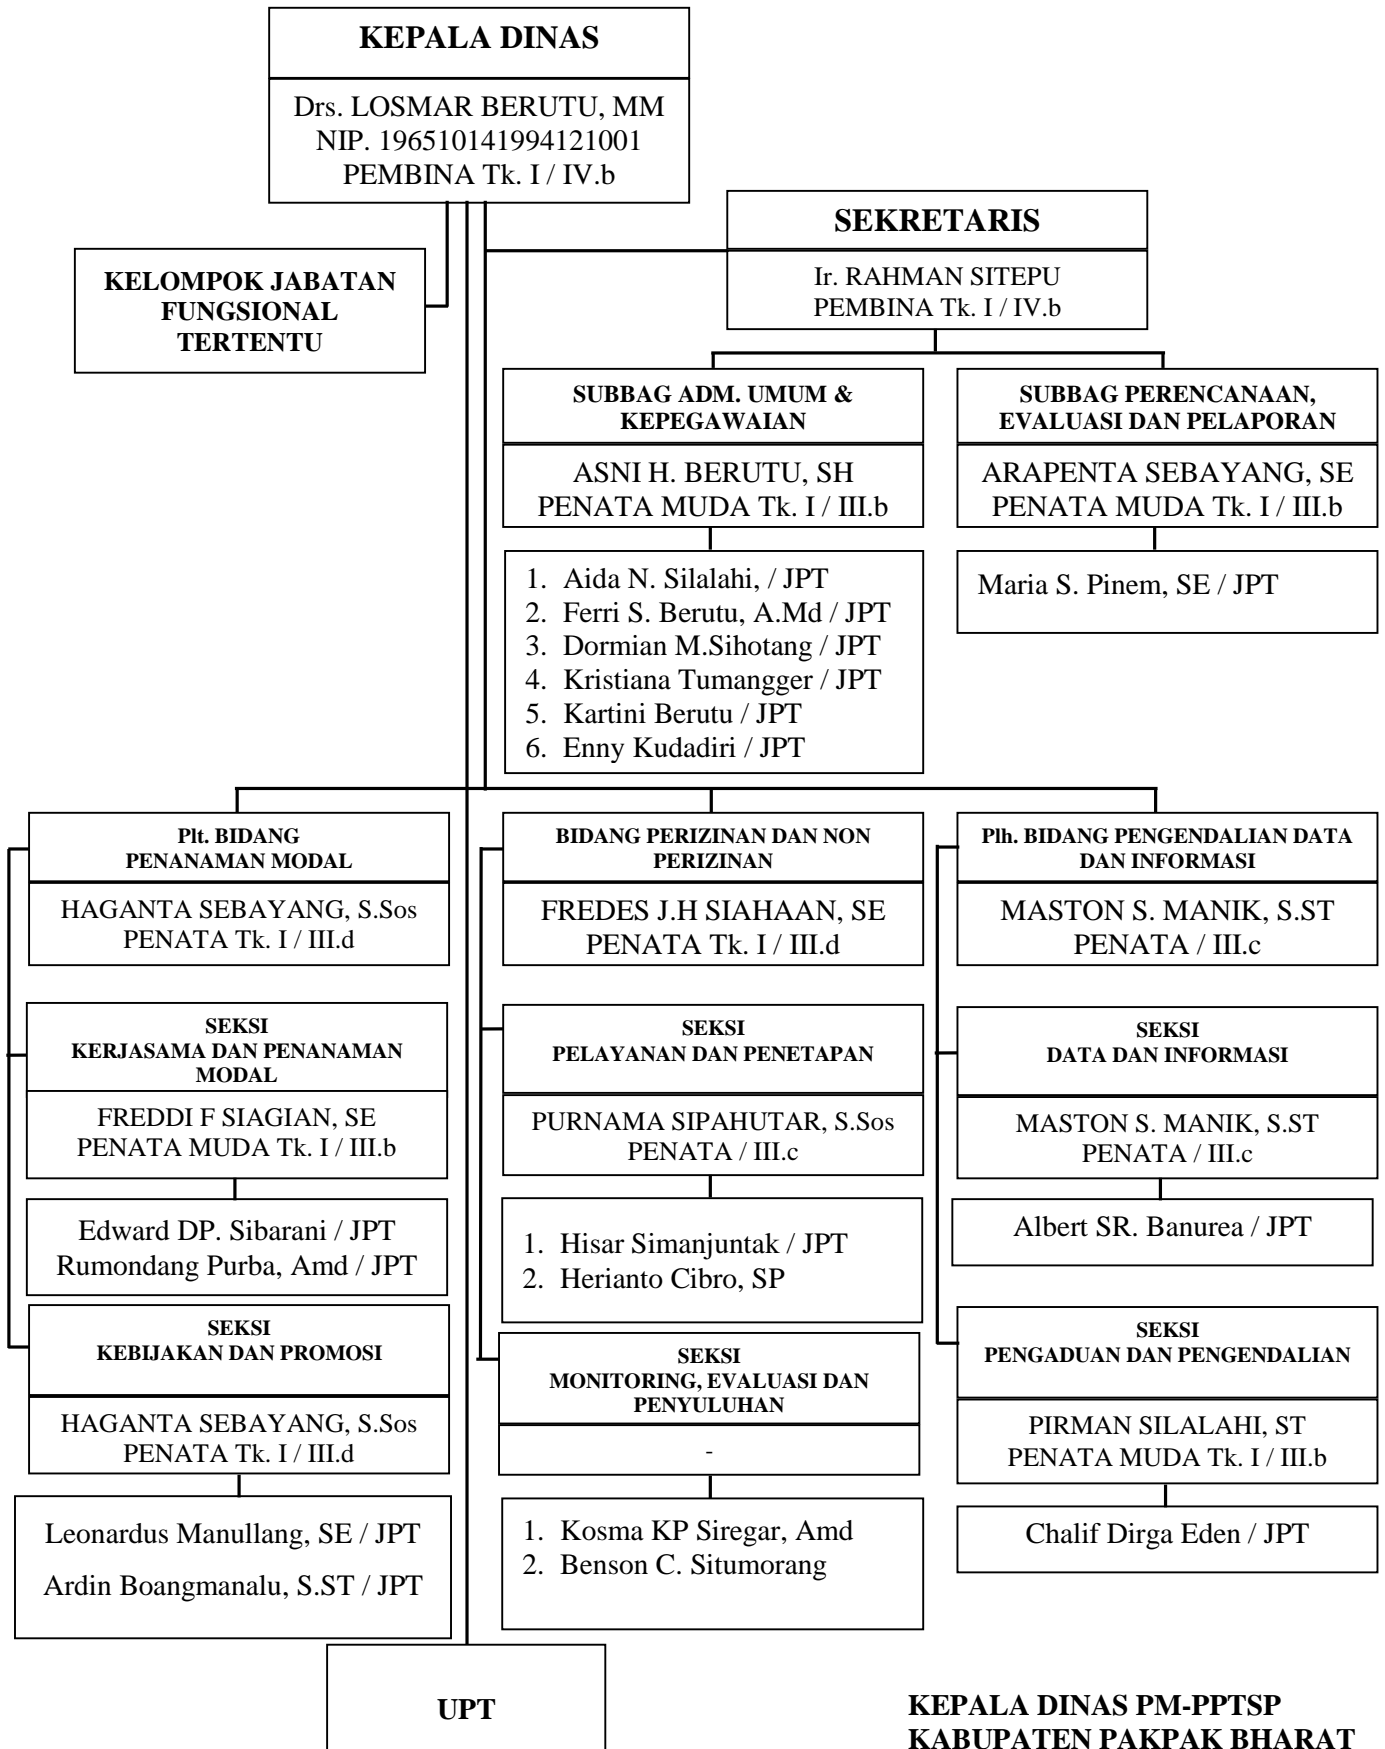

**STRUKTUR ORGANISASI
DINAS PENANAMAN MODAL DAN PELAYANAN PERIZINAN TERPADU SATU PINTU
KABUPATEN PAKPAK BHARAT**

**Kepala Dinas PM-PPTSP
Kabupaten Pakpak Bharat**

Drs. LOSMAR BERUTU, MM
PEMBINA Tk. I
NIP. 19651012 199412 1 001